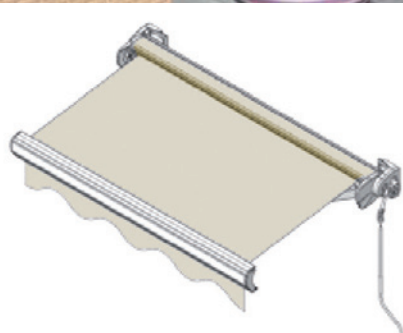

s kloubovými rameny

JASMINA

Markýza bez nosného profilu vyniká svou lehkostí a vzdušností. Snese i mírný déšť - okapnička slouží pro odtok dešťové vody. Možné doplnit stříškou.

Výsuv [m]	1,5; 1,75; 2; 2,25; 2,5; 2,75; 3
Max. výsuv	3 m
Max. šířka	4,8 m
Min. šířka	výsuv + 0,5 m
Typ ramen	rozkládací hliníková s pružinami a pásem
Úhel pohybu	20° - 75°
Navíjecí hřídel	70 mm, 78 mm
Barva konstrukce	standard bílá RAL 9016, ostatní RAL v nástřiku
Volán	výška 21 cm (+/- 0,5 cm)
Manuální ovládání	klika 150 cm, 180 cm, 220 cm, 250 cm
Elektrické ovládání	motor, motor s nouzovou havarijní klikou, dálkové ovládání, automatické čidlo vítr/slunce
Stříška	na přání
Montáž	čelně na fasádu nebo do stropu

STELA

Markýza s nosným profilem pro zastínění velkých ploch. Vysoká je její životnost při intenzivním provozu v soukromé i komerční sféře. Opatřena okapničkou pro odvod dešť. vody. Varianta křížových ramen dovolí větší výsuv markýzy než je šířka. Volán má volitelný velikost i tvar. Možnost ochranné stříšky.

markýzy

kazetové kloubové

OLIVIA

Luxusní technologicky pokročilý model kazetové markýzy je ideální pro zastínění velkých teras – výsuv až 4 metry. Doplnky: elektricky ovládaný spouštěcí volán, osvětlení integrované do spodní části profilu, teplomety.

ISABELA

Zaoblená kazeta plní estetickou a ochrannou funkci. Svinutá látka skrytá v kazetě je chráněná před vlivy počasí. Volán s volitelným tvarem a velikostí.

Výsuv	3 m
Max. výsuv	3 m
Max. šířka	5 m
Min. šířka	2,050 m (motor); 2,120 m (klíka)
Typ ramen	rozkládací hliníková s pružinou a pásem
Úhel pohybu	0° - 50°
Navijecí hřídel	70 mm, 78 mm
Barva konstrukce	standard bílá RAL 9016, ostatní RAL v nástřiku
Volán	výška 21cm (+/- 0,5 cm)
Manuální ovládání	klíka 150 cm, 180 cm, 250 cm
Elektrické ovládání	motor, motor s nouzovou havarijní automatické sluneční/větrné/otřesové čidlo
Montáž	čelně na fasádu, do stropu
Potisk markýzy	na přání