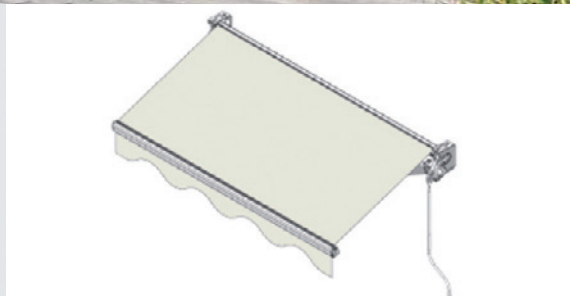

s kloubovými rameny

JASMINA

Markýza bez nosného profilu vyniká svou lehkostí a vzdušností. Snese i mírný déšť - okapnička slouží pro odtok dešťové vody. Možné doplnit stříškou.

Výsuv [m]	1,5; 1,75; 2; 2,25; 2,5; 2,75; 3
Max. výsuv	3 m
Max. šířka	4,8 m
Min. šířka	výsuv + 0,5 m
Typ ramen	rozkládací hliníková s pružinami a pásem
Úhel pohybu	20° - 75°
Navíjecí hřídel	70 mm, 78 mm
Barva konstrukce	standard bílá RAL 9016, ostatní RAL v nástřiku
Volán	výška 21 cm (+/- 0,5 cm)
Manuální ovládání	klika 150 cm, 180 cm, 220 cm, 250 cm
Elektrické ovládání	motor, motor s nouzovou havarijní klikou, dálkové ovládání, automatické čidlo vítr/slunce
Stříška	na přání
Montáž	čelně na fasádu nebo do stropu

STELA

Markýza s nosným profilem pro zastínění velkých ploch. Vysoká je její životnost při intenzivním provozu v soukromé i komerční sféře. Opatřena okapničkou pro odvod dešť. vody. Varianta křížových ramen dovolí větší výsuv markýzy než je šířka. Volán má volitelný velikost i tvar. Možnost ochranné stříšky.

markýzy

kazetové kloubové

OLIVIA

Luxusní technologicky pokročilý model kazetové markýzy je ideální pro zastínění velkých teras – výsuv až 4 metry. Doplnky: elektricky ovládaný spouštěcí volán, osvětlení integrované do spodní části profilu, teplomety.

ISABELA

Zaoblená kazeta plní estetickou a ochrannou funkci. Svinutá látka skrytá v kazetě je chráněná před vlivy počasí. Volán s volitelným tvarem a velikostí.

Výsuv	3 m
Max. výsuv	3 m
Max. šířka	5 m
Min. šířka	2,050 m (motor); 2,120 m (klíka)
Typ ramen	rozkládací hliníková s pružinou a pásem
Úhel pohybu	0° - 50°
Navijecí hřídel	70 mm, 78 mm
Barva konstrukce	standard bílá RAL 9016, ostatní RAL v nástřiku
Volán	výška 21cm (+/- 0,5 cm)
Manuální ovládání	klíka 150 cm, 180 cm, 250 cm
Elektrické ovládání	motor, motor s nouzovou havarijní automatické sluneční/větrné/otřesové čidlo
Montáž	čelně na fasádu, do stropu
Potisk markýzy	na přání