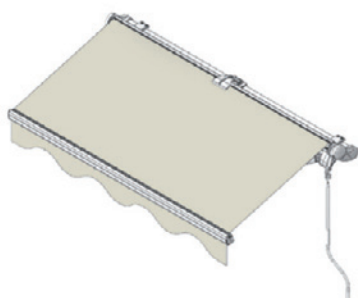

s kloubovými rameny

JASMINA

Markýza bez nosného profilu vyniká svou lehkostí a vzdušností. Snese i mírný déšť - okapnička slouží pro odtok dešťové vody. Možné doplnit stříškou.

Výsuv [m]	1,5; 1,75; 2; 2,25; 2,5; 2,75; 3
Max. výsuv	3 m
Max. šířka	4,8 m
Min. šířka	výsuv + 0,5 m
Typ ramen	rozkládací hliníková s pružinami a pásem
Úhel pohybu	20° - 75°
Navíjecí hřídel	70 mm, 78 mm
Barva konstrukce	standard bílá RAL 9016, ostatní RAL v nástřiku
Volán	výška 21 cm (+/- 0,5 cm)
Manuální ovládání	klika 150 cm, 180 cm, 220 cm, 250 cm
Elektrické ovládání	motor, motor s nouzovou havarijní klikou, dálkové ovládání, automatické čidlo vítr/slunce
Stříška	na přání
Montáž	čelně na fasádu nebo do stropu

STELA

Markýza s nosným profilem pro zastínění velkých ploch. Vysoká je její životnost při intenzivním provozu v soukromé i komerční sféře. Opatřena okapničkou pro odvod dešť. vody. Varianta křížových ramen dovolí větší výsuv markýzy než je šířka. Volán má volitelný velikost i tvar. Možnost ochranné stříšky.

markýzy

kazetové kloubové

OLIVIA

Luxusní technologicky pokročilý model kazetové markýzy je ideální pro zastínění velkých teras – výsuv až 4 metry. Doplnky: elektricky ovládaný spouštěcí volán, osvětlení integrované do spodní části profilu, teplomety.

ISABELA

Zaoblená kazeta plní estetickou a ochrannou funkci. Svinutá látka skrytá v kazetě je chráněná před vlivy počasí. Volán s volitelným tvarem a velikostí.

Výsuv	3 m
Max. výsuv	3 m
Max. šířka	5 m
Min. šířka	2,050 m (motor); 2,120 m (klíka)
Typ ramen	rozkládací hliníková s pružinou a pásem
Úhel pohybu	0° - 50°
Navijecí hřídel	70 mm, 78 mm
Barva konstrukce	standard bílá RAL 9016, ostatní RAL v nástřiku
Volán	výška 21cm (+/- 0,5 cm)
Manuální ovládání	klíka 150 cm, 180 cm, 250 cm
Elektrické ovládání	motor, motor s nouzovou havarijní automatické sluneční/větrné/otřesové čidlo
Montáž	čelně na fasádu, do stropu
Potisk markýzy	na přání