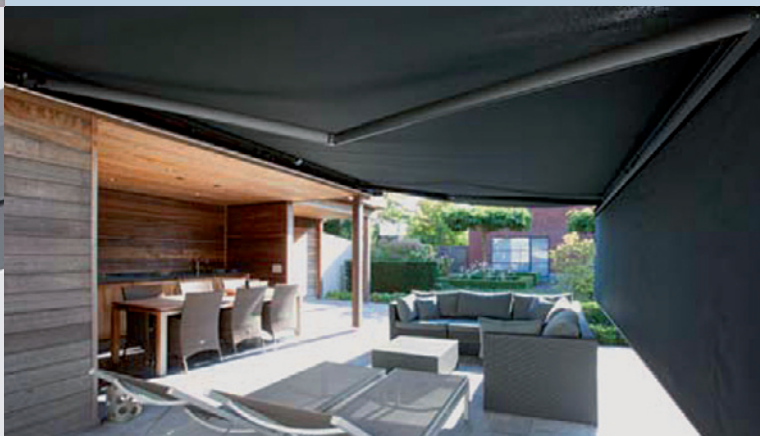

DOPOS Přelouč s.r.o.
Chrudimská 1577
535 01 Přelouč
tel./fax: +420 466 672 333
mobil: +420 737 231 218
e-mail: info@dopos.cz

DOPOS SLANÝ
Netovická 1112
274 01 Slaný
tel.: +420 312 523 593
mobil: +420 721 292 672
e-mail: slany@dopos.cz

DOPOS Kolín
Mostní 70
280 02 Kolín IV
tel./fax: +420 321 713 693
mobil: +420 725 756 704
e-mail: kolin@dopos.cz