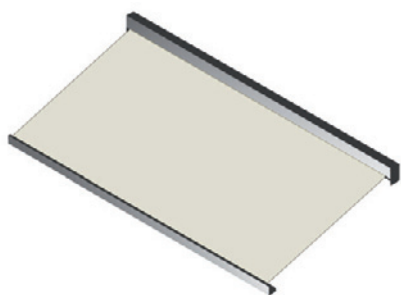

DOPOS Přelouč s.r.o.
Chrudimská 1577
535 01 Přelouč
tel./fax: +420 466 672 333
mobil: +420 737 231 218
e-mail: info@dopos.cz

DOPOS SLANÝ
Netovická 1112
274 01 Slaný
tel.: +420 312 523 593
mobil: +420 721 292 672
e-mail: slany@dopos.cz

DOPOS Kolín
Mostní 70
280 02 Kolín IV
tel./fax: +420 321 713 693
mobil: +420 725 756 704
e-mail: kolin@dopos.cz