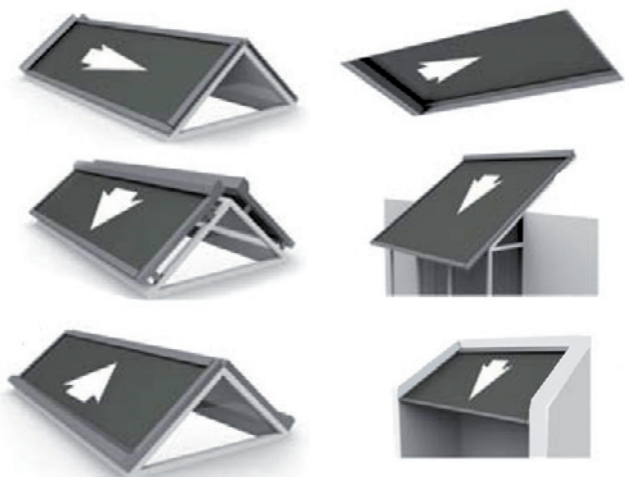

VERANDA - ZIP

Technicky pokročilé stínění vybavené zipem, který drží textilii ve vodicím profilu stále napnutou i při částečném otevření. Má všestranné využití, protože ji lze montovat z exteriéru i z interiéru.

Garantovaná plocha	10,5 m²
Max. výška	3,5 m
Max. šířka	0,85 m
Min. šířka	3 m
Barva konstrukce	RAL 9010, 9006 , 7016, 8014, 9007, 7016 struktura
Manuální ovládání	ne
Elektrické ovládání	motor, dálkové ovládání, vypínač
Montáž	z exteriéru i interiéru